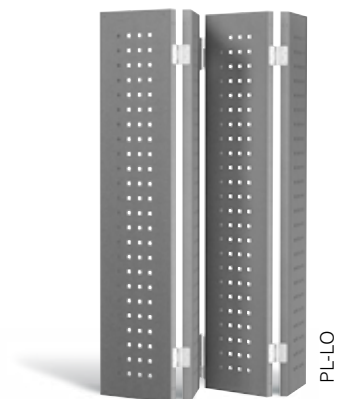

Faltschiebeläden – raffiniert platzsparend

Faltschiebeläden werden wie eine Ziehharmonika platzsparend und ohne großen Öffnungsradius geöffnet und geschlossen. Die offenen Läden werden an der Fassade zurückgehalten. Darüber hinaus ermöglichen sie ganz neue Perspektiven der Fassadengestaltung.

Leichtgängige kugelgelagerte Rollen gleiten nahezu geräuschlos in den Laufschielen. Die Faltschiebeläden können über die gesamte Breite geöffnet werden.

Modellvielfalt

- Feststehende Lamellen
- Geschlossene Modelle
- Echtholz