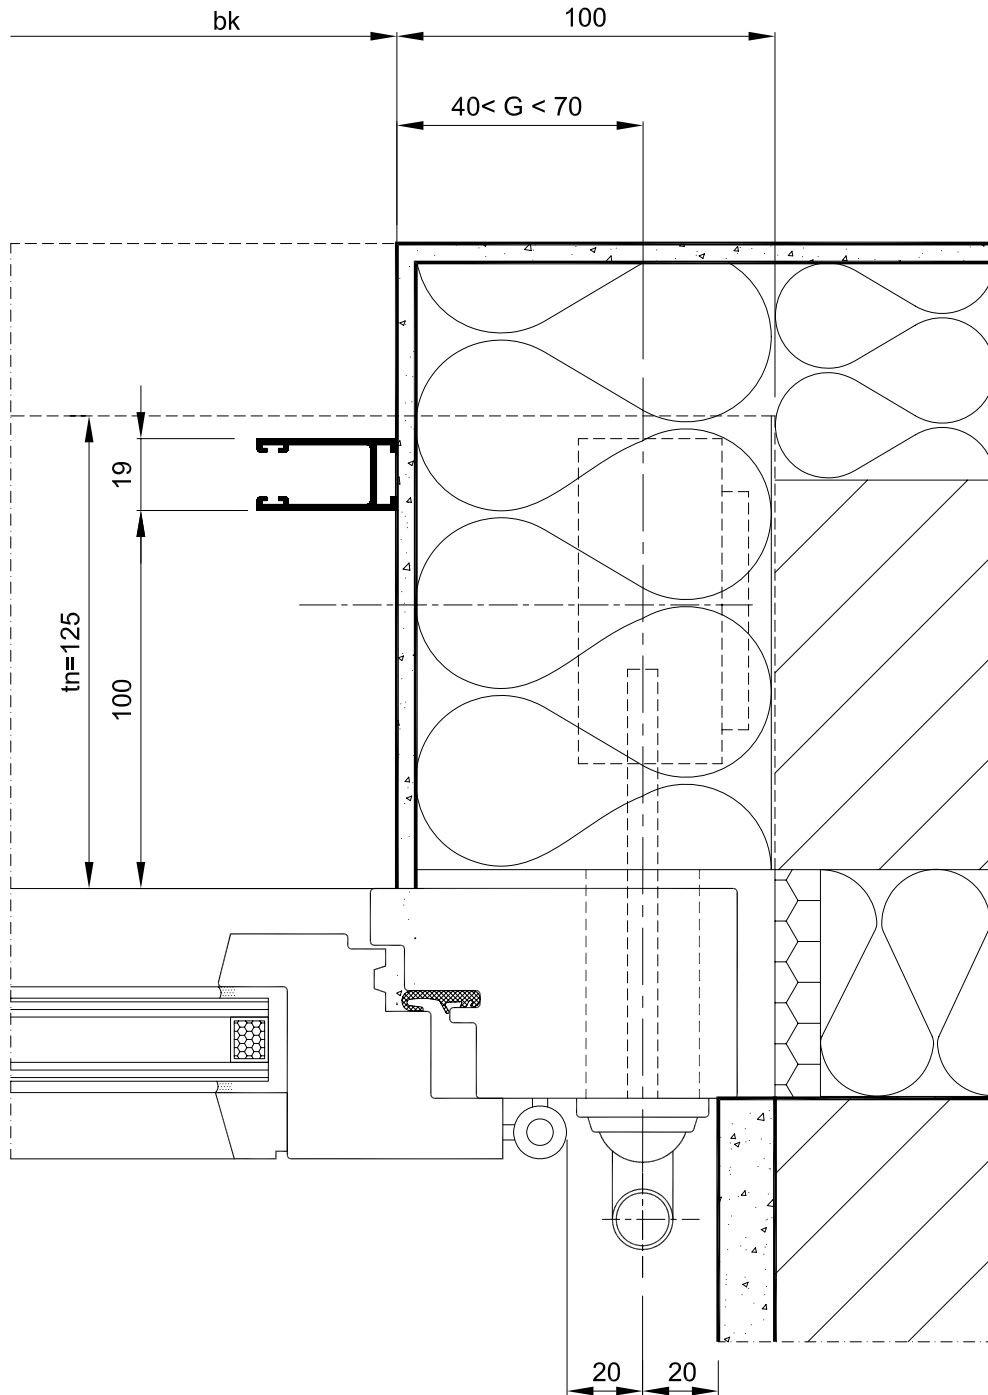

Horizontalschnitt mit Befestigung der Führungen auf Isolation  
 Section horizontale avec fixation des coulisseaux sur l'isolation  
 Fissaggio delle guide sull'isolazione con placchette

REGAPAK	Scala 1:1	No. Disegno: D00005437		
Faltrolladen	Horizontalschnitt	Technische Daten	Données techniques	Dati tecnici
Store pliant	Section horizontale	Die angegebenen Masse verstehen sich als Minimalmasse	Veuillez tenir compte que les mesures indiquées sont des mesures minimales.	Le misure riportate si intendono come minime indispensabili
Rolladen a pacco	Sezione orizzontale			