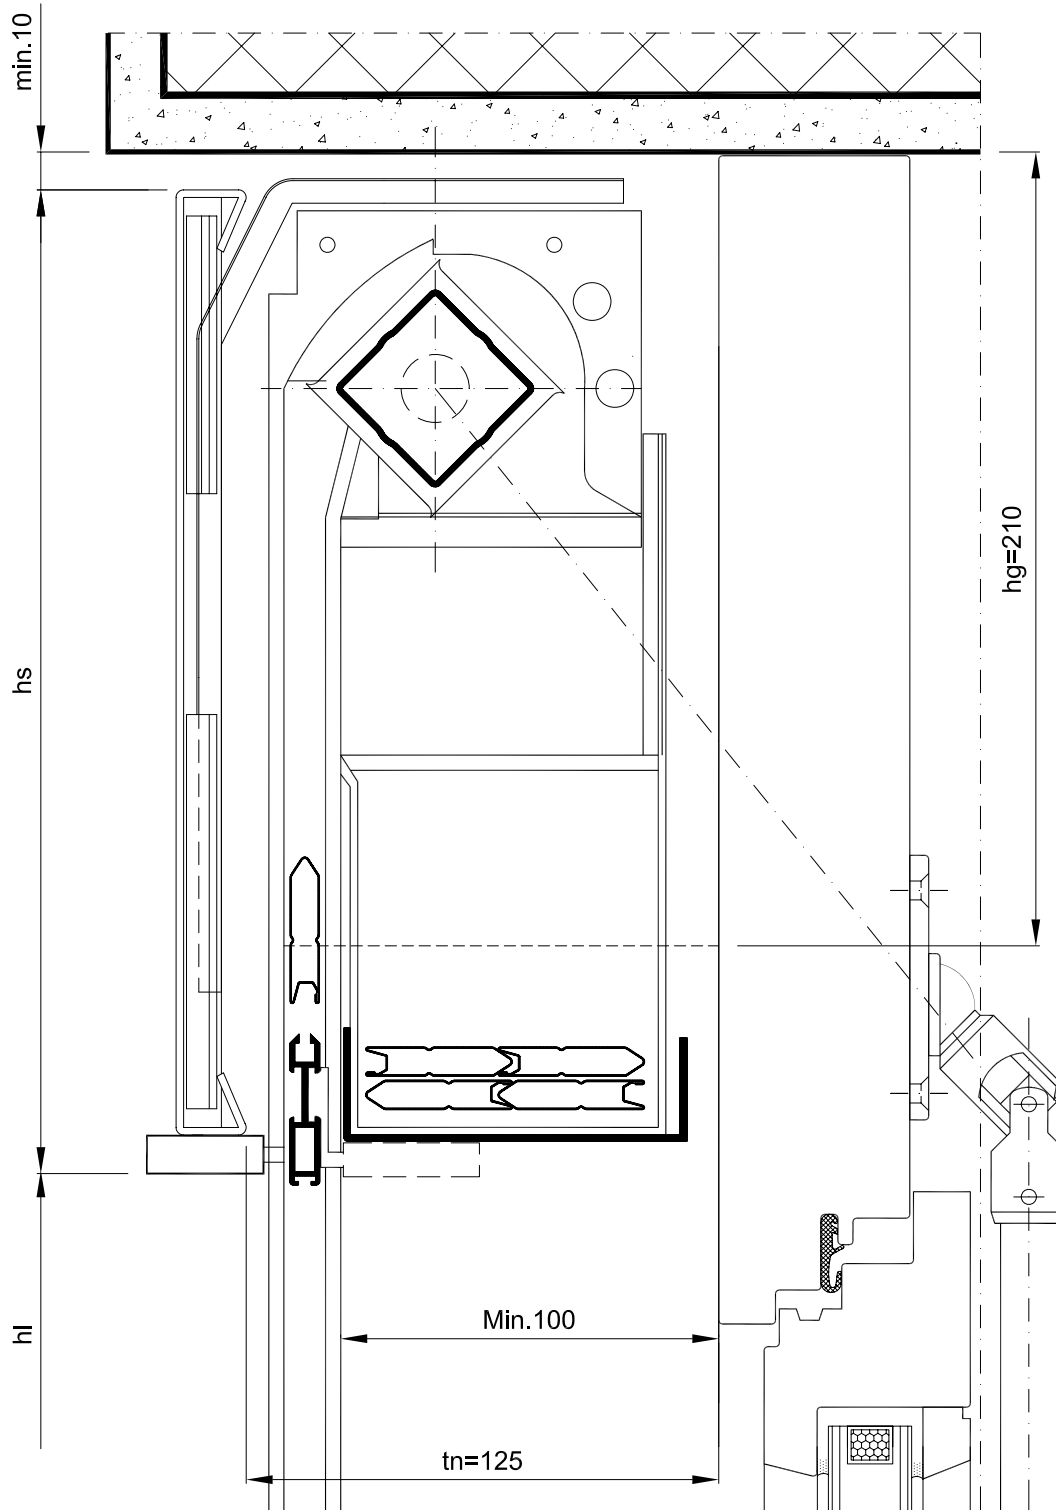

Ausführung mit einfacher Galerie
 Exécution avec lambrequin simple
 Esecuzione con mantovana

REGAPAK	Scala1:1	No.Disegno:D00005430		
Faltrolladen	Vertikalschnitt	Technische Daten	Données techniques	Dati tecnici
Store pliant	Section verticale	Die angegebenen Masse verstehen sich als Minimalmasse	Veuillez tenir compte que les mesures indiquées sont des mesures minimales.	Le misure riportate si intendono come minime indispensabili
Rolladen a pacco	Sezione verticale			