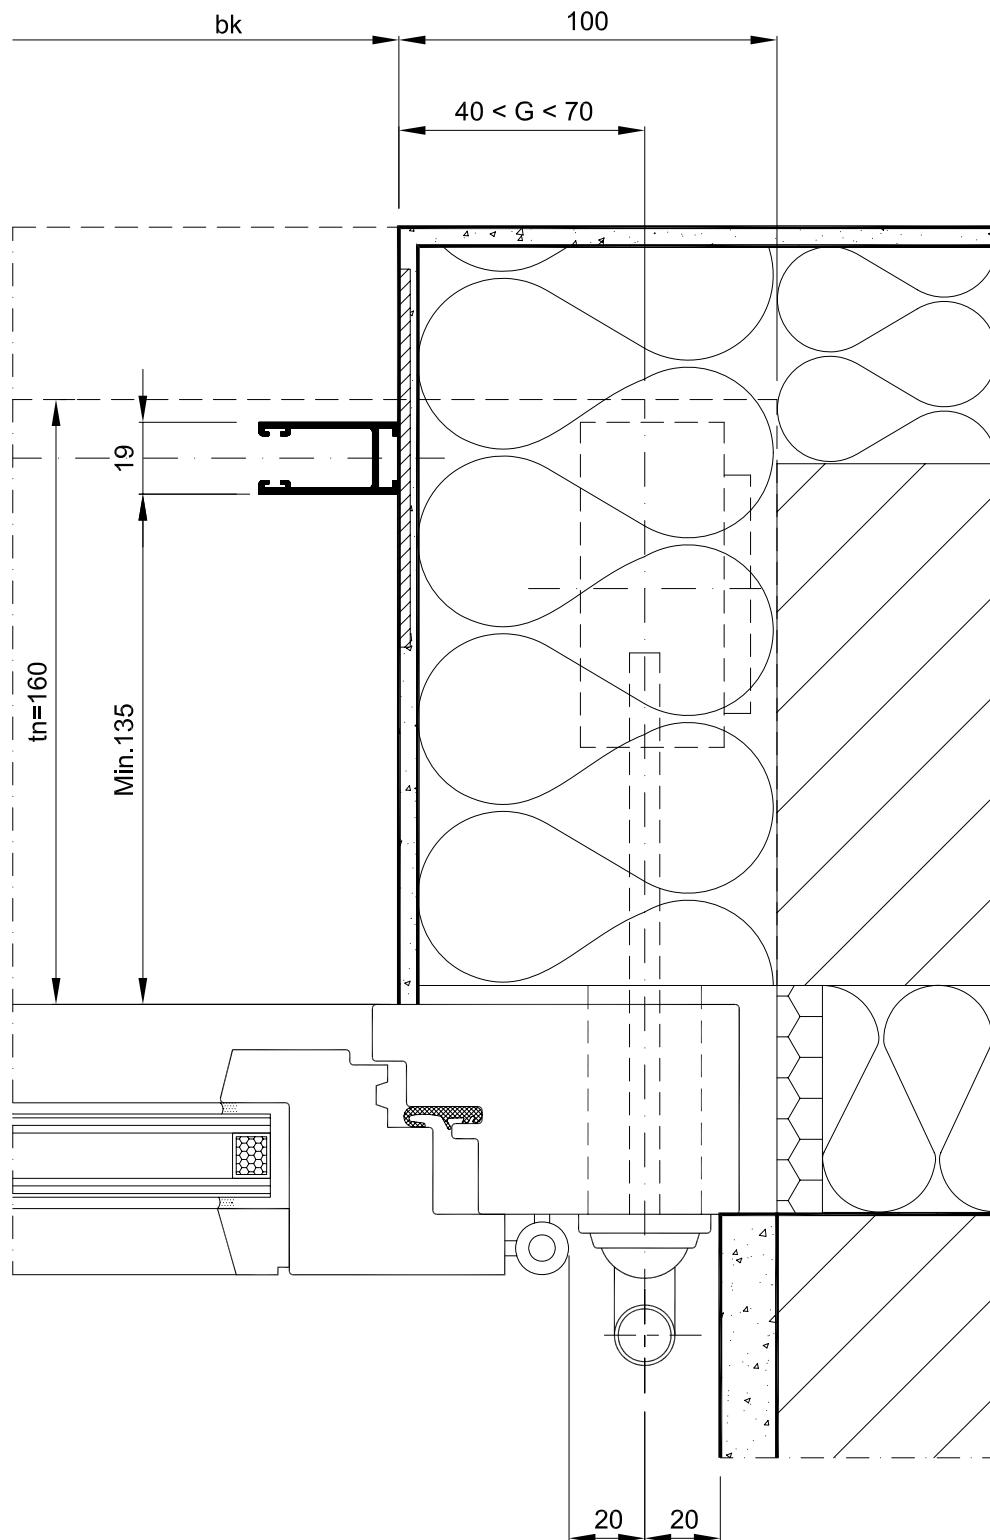

Horizontalschnitt mit Befestigung der Führungen auf Isolation
 Section horizontale avec fixation des coulisseaux sur l'isolation
 Fissaggio delle guide sull'isolazione con placchette

REGATRIPAK	Scala 1:1	No. Disegno: D00005425		
Faltrolladen	Horizontalschnitt	Technische Daten	Données techniques	Dati tecnici
Store pliant	Section horizontale	Die angegebenen Masse verstehen sich als Minimalmasse	Veuillez tenir compte que les mesures indiquées sont des mesures minimales.	Le misure riportate si intendono come minime indispensabili
Rolladen a pacco	Sezione orizzontale			