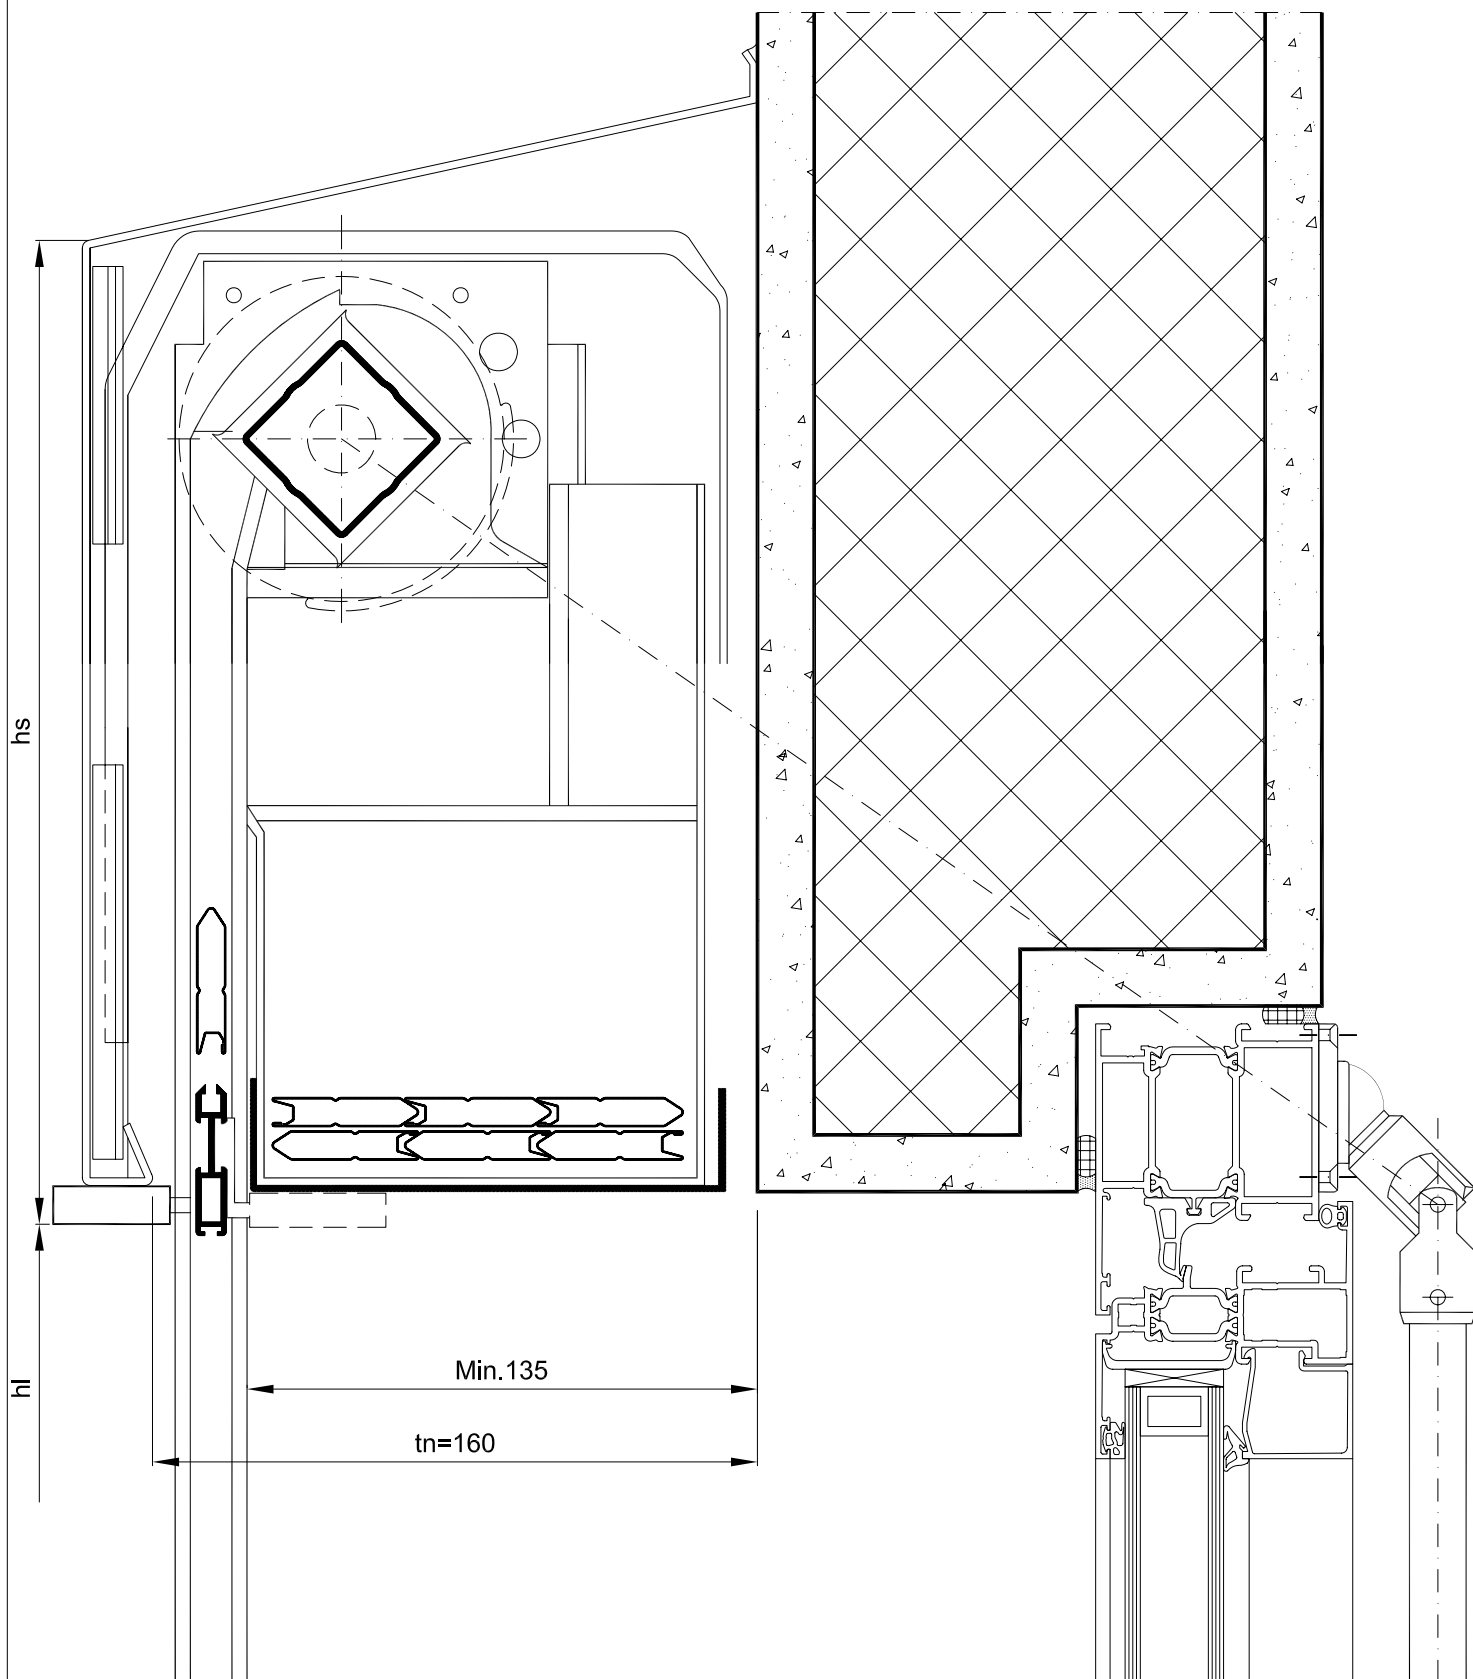

Montage an Fassade mit Schutzdach
 Montage sur façade avec lambrequin à avant-toit
 Posa in facciata con cassonetto di protezione

REGATRIPAK	Scala1:1	No.Disegno:D00005420		
Faltrolladen	Vertikalschnitt	Technische Daten	Données techniques	Dati tecnici
Store pliant	Section verticale	Die angegebenen Masse verstehen sich als Minimalmasse	Veuillez tenir compte que les mesures indiquées sont des mesures minimales.	Le misure riportate si intendono come minime indispensabili
Rolladen a pacco	Sezione verticale			